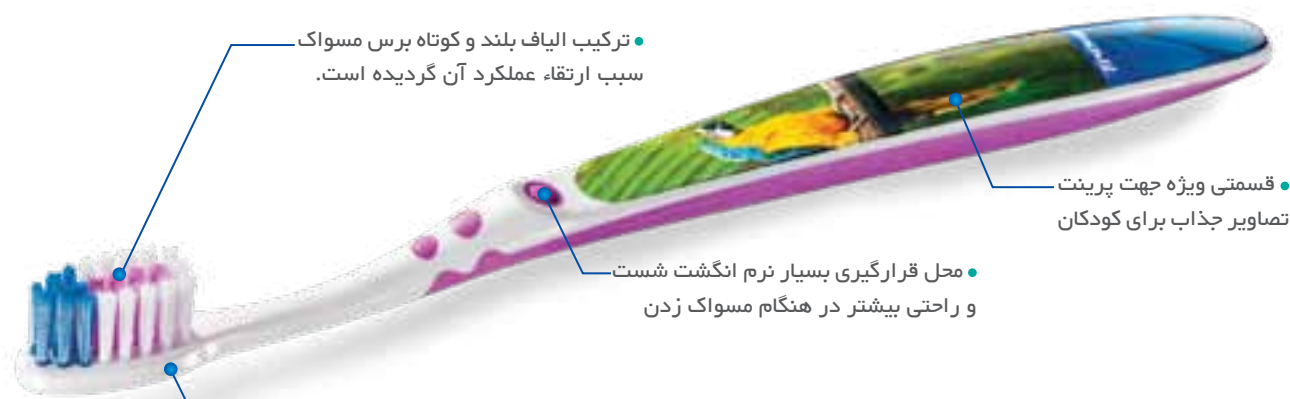

### مسواک فوکوس

- دارای الیاف بلند و کوتاه جهت پاکسازی بهینه سطوح و فواصل بین دندانی
- استفاده از مواد ضد لغزش در تولید دسته مسواک
- طراحی در دو نوع نرم و متوسط

**Trisa**<sup>®</sup>  
OF SWITZERLAND  

تکنولوژی پیشرفته پشتوانه لبخند شما

# young

6+ YEARS

• ترکیب الیاف بلند و کوتاه برس مسواک سبب ارتقاء عملکرد آن گردیده است.

• قسمتی ویژه جهت پرینت تصاویر جذاب برای کودکان

• محل قرارگیری بسیار نرم انگشت شست و راحتی بیشتر در هنگام مسواک زدن

• اندازه و شکل سری فشرده مسواک کاملا با آناتومی دندان‌های کودکان مطابقت دارد.