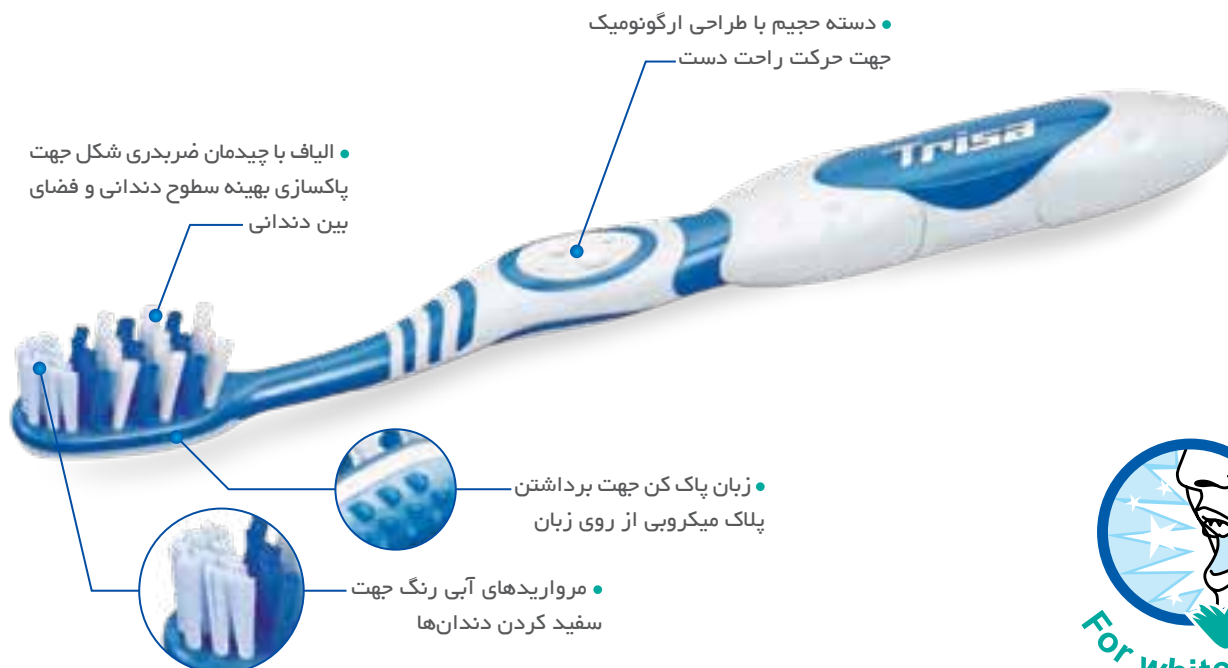

BAR code

7610196018050 TRISA Extra White

extra White FOR SMOKERS

مسواک اکسترا وایت

- بسیار مناسب برای افرادی که سیگار می‌کشند.
- دارای Active Tip با مرواریدهای آبی رنگ (سیلیکا) در ۳ ردیف برای سفید کردن دندان‌هایی که در اثر استعمال دخانیات و یا نوشیدن چای و قهوه تغییر رنگ داده‌اند.
- چیدمان الیاف بصورت ضربدری (x-shape) جهت پاکسازی بهینه سطوح و فواصل بین دندانی
- دارای زبان پاک کن برای از بین بردن پلاک‌های روی زبان
- طراحی دسته ضد لغزش و حجیم برای استفاده راحت