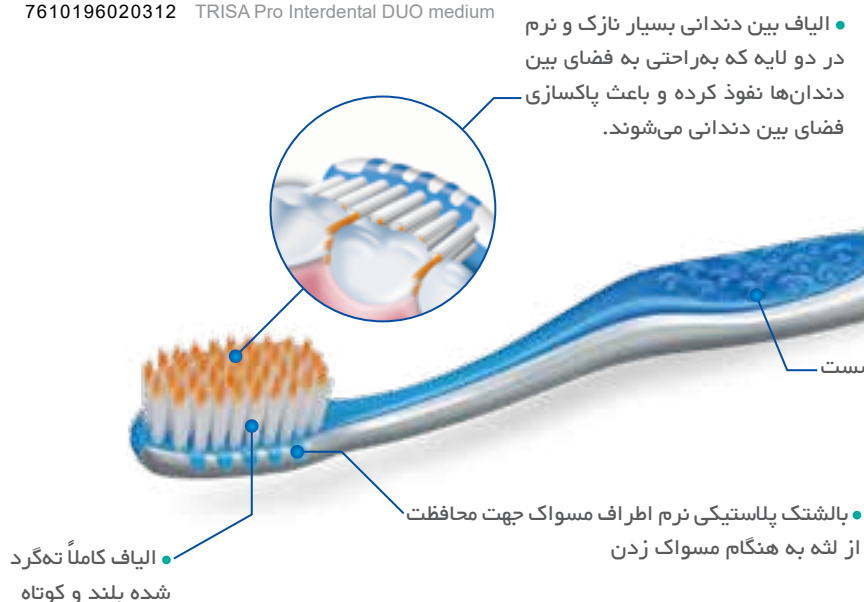

BAR code

7610196063975	TRISA Pro Interdental soft with travel cap
7610196063968	TRISA Pro Interdental medium with travel cap
	TRISA Shelf display with 24 units
7610196063975	12 Pro Interdental soft with travel cap
7610196063968	12 Pro Interdental soft with travel cap
7610196020183	TRISA Pro Interdental DUO soft
7610196020312	TRISA Pro Interdental DUO medium

Pro Interdental

مسواک پرو اینتردنتال

- طراحی بریستل‌ها به صورت ۲ لایه با ارتفاع بلند جهت پاکسازی سطوح دندانی و نفوذ به فواصل بین دندانی
- دارای اجزا پلاستیکی نرم و اسفنجی در دور تا دور برس مسواک برای محافظت از لثه
- پاکسازی بیش از ۳ برابر فواصل بین دندانی نسبت به مسواک‌های معمولی
- طراحی دسته مسواک به صورت ارگونومیک
- در دو نوع نرم و متوسط