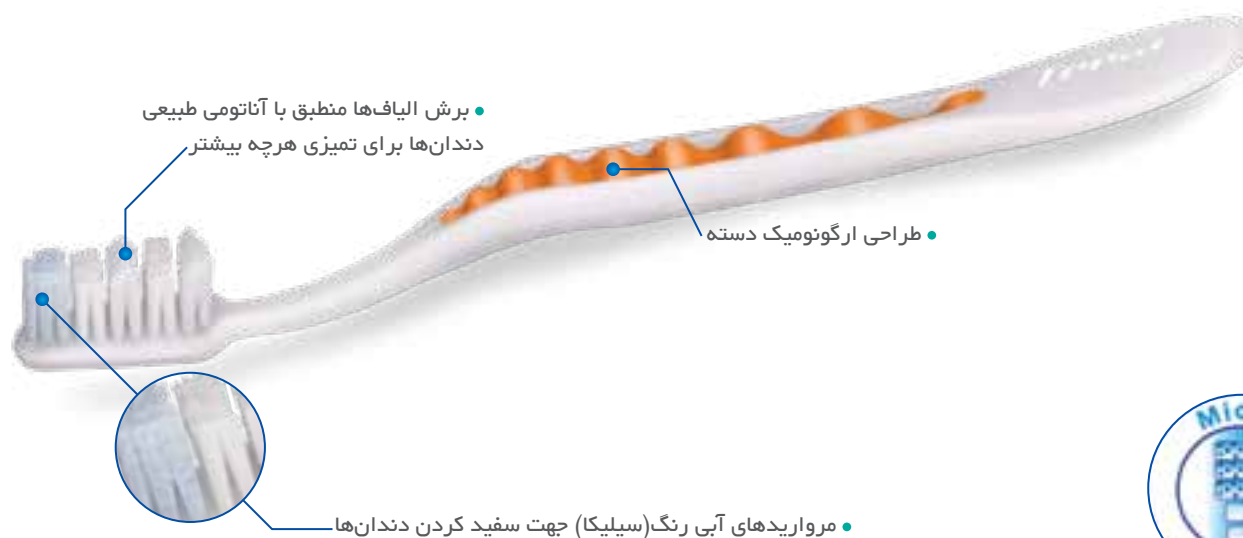

BAR code

7610196063852	TRISA Pearl White soft
7610196064545	TRISA Pearl With medium
7610196064514	TRISA Pearl With hard
7610196063883	TRISA Pearl White DUO soft
7610196064576	TRISA Pearl White DUO medium

PEARL WHITE

• برش الیافها منطبق با آناتومی طبیعی دندانها برای تمیزی هرچه بیشتر

• طراحی ارگونومیک دسته

• مرواریدهای آبی رنگ (سیلیکا) جهت سفید کردن دندانها

مسواک پرل وایت

- مجهز به الیاف دارای مرواریدهای آبی رنگ (سیلیکا) در نوک برس مسواک جهت سفید کردن دندانها و جلوگیری از زرد شدن آنها
- گویهای گرد آبی رنگ به مرور در آب دهان حل شده و باعث سفیدی دندانها میشوند.
- مجهز به الیاف با ارتفاع متفاوت جهت پاکسازی بهینه سطوح دندانها و فضای بین دندانی
- طراحی در سه نوع نرم، متوسط و سخت