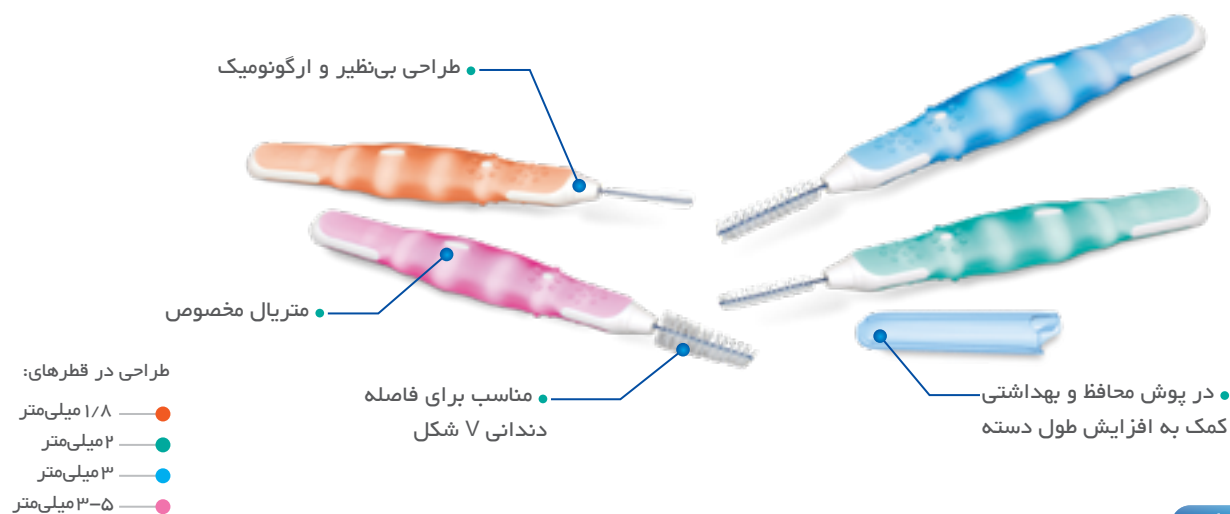

### مسواک بین دندانی ایمپلنت

- مجهز به برس با الیاف فشرده مخروطی شکل جهت دسترسی به نقاط دور از دسترس
  - طراحی الیاف برس به صورت بسیار فشرده و متمرکز جهت پاکسازی بهینه
  - افزایش دسترسی به اطراف دندان‌های ایمپلنت شده و پاکسازی این فضاها از بقایای مواد غذایی و پلاک میکروبی
- توجه:** برای پاکسازی اطراف دندان‌های ایمپلنت شده و زیر پروتز از مسواک ایمپلنت استفاده می‌شود، به این ترتیب که مسواک را مابین پین‌های ایمپلنت قرار داده و به آرامی با حرکات رفت و برگشت بین پین‌ها را تمیز می‌کنیم.

## INTERDENTAL BRUSH

- مسواک‌های بین دندانی تریزا به صورت تخصصی برای پاکسازی فواصل بین دندانی، اطراف روکش و پروتزهای دندانی، اطراف براکت‌ها و زیر بریج‌ها در دندان‌های ارتودنسی شده و اطراف دندان‌های ایمپلنت شده طراحی و ساخته شده است.
  - مسواک‌های بین دندانی تریزا در چندین سایز متفاوت به صورت دسته کوتاه با دو نوع برس استوانه‌ای و مخروطی شکل در بازار موجود است.
- توجه:** پس از انتخاب نوع مناسب مسواک بین دندانی (بسته به فاصله بین دندان‌ها) از مسواک بین دندانی حداقل روزی یک بار و ترجیحاً بعد از وعده اصلی غذایی استفاده کنید.

### مسواک بین دندانی

- پاکسازی فضای بین دندانی از پلاک میکروبی در فواصل بین دندانی متفاوت
- قابلیت انعطاف پذیری بسیار بالا در برس و بدنه جهت نفوذ بهتر به فضای بین دندانی
- دارای درپوش بهداشتی
- دارای ابعاد کوچک و قابل حمل
- طراحی ارگونومیک