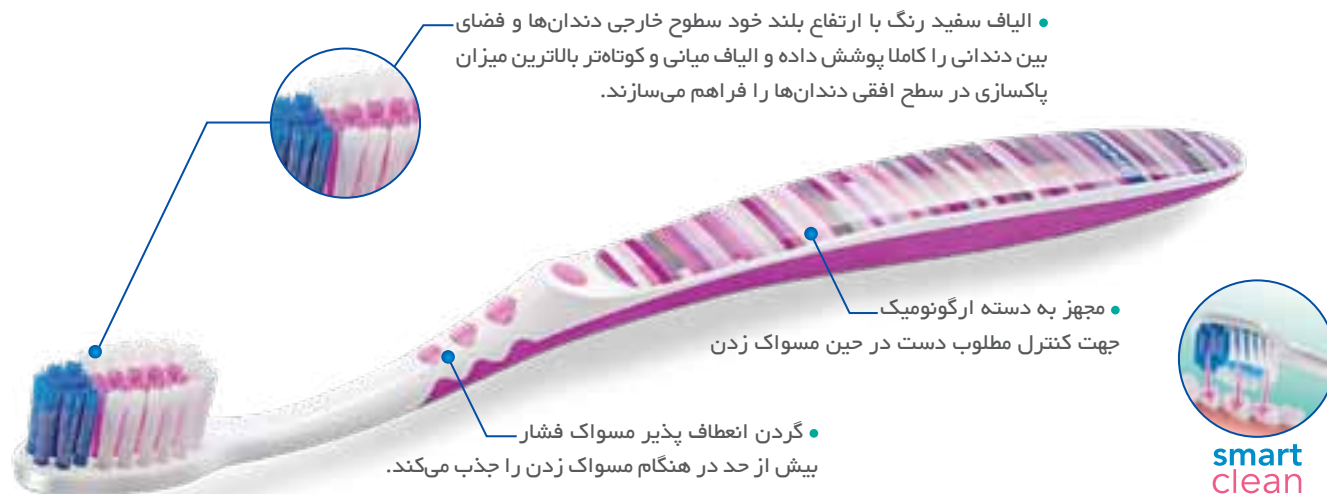

BAR code

7610196021944 TRISA Feelgood Smart Clean soft
7610196021975 TRISA Feelgood Smart Clean medium
7610196022002 TRISA Feelgood Smart Clean DUO soft
7610196022033 TRISA Feelgood Smart Clean DUO medium

Feel Good

مسواک فیل کود اسمارت کلین

- ۲۴ رنگبندی متنوع با تصاویر بسیار جذاب، قدرت انتخاب شما را افزایش می دهد.
- این مجموعه متنوع و بسیار زیبا، تنوع زیادی را در مسواک زدن روزمره ایجاد می کند.