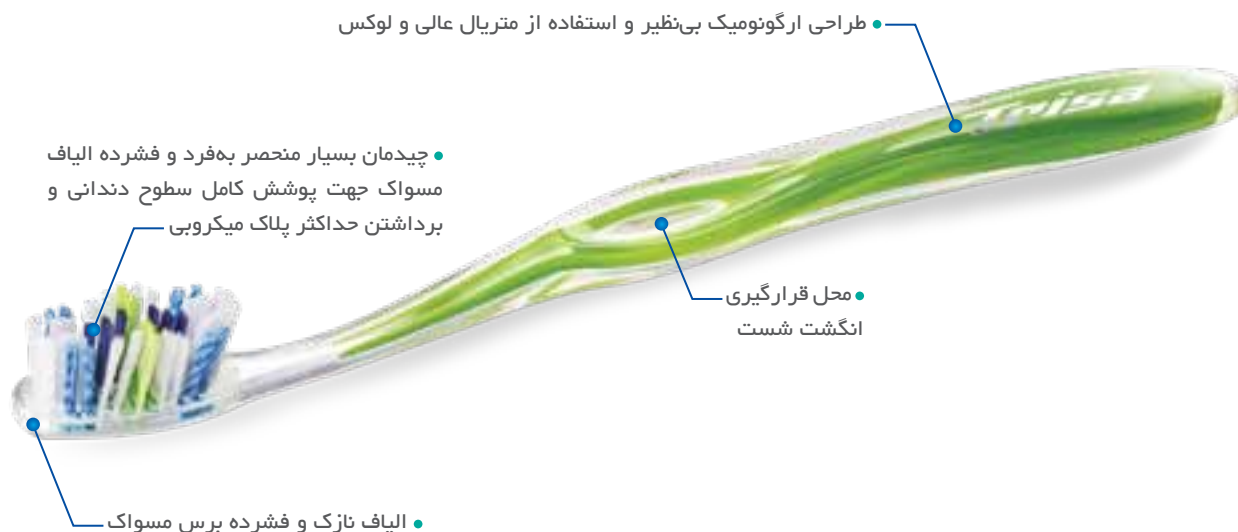

BAR code

7610196020503 TRISA Profilac White soft
7610196020534 TRISA Profilac White medium

Profilac White

مسواک پروفیلاک وایت

- طراحی و چینش ۴۲ دسته الیاف سفید و آبی رنگ به صورت فشرده و ماریچی جهت پاکسازی بهینه سطوح دندان‌ی و فضای بین دندان‌ی
- مجهز به الیاف کاملاً ته‌گرد شده
- القای حس جذابیت و پاکیزگی در مصرف‌کننده با بهره‌گیری از رنگ‌آمیزی و طراحی متفاوت
- طراحی دسته به صورت ارگونومیک