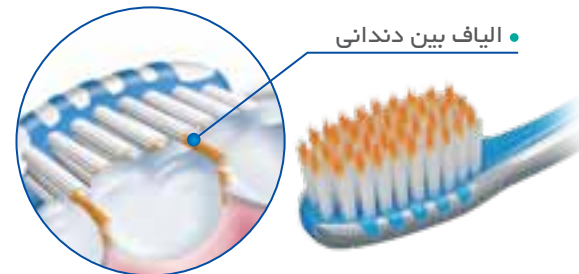

### مرواریدهای بسیار کوچک (Micro Pearls)

گوی‌های گرد آبی رنگ بسیار کوچک بر روی الیاف نوک مسواک دارای خاصیت سفیدکنندگی بوده و به مرور همراه با شست‌وشوی دندان‌ها در بزاق دهان حل شده باعث سفیدی دندان‌ها می‌شوند.

مرواریدهای آبی رنگ، به‌عنوان شاخصی برای مدت زمان مصرف مسواک نیز شناخته می‌شوند. چرا که با از بین رفتن مرواریدها، مسواک نیز خاصیت سفیدکنندگی خود را از دست می‌دهد و این موضوع، نشان‌دهنده فرا رسیدن زمان تعویض مسواک است.

### گردن و بُرس انعطاف‌پذیر مسواک (Flexible Head)

قرار دادن ۲ عدد لولا با خاصیت انعطاف پذیری بالا در بُرس مسواک، یکی از نوآوری‌های بی‌نظیر محصولات تریزا محسوب می‌شود. بُرس مسواک با وجود این ۲ لولا هنگام مسواک زدن از هم باز شده و با تنظیم فشار بر روی دندان‌ها و لثه از آسیب وارده بر آنها جلوگیری می‌کند.

### الیاف بین دندانی (Interdental Filaments)

الیاف بین دندانی به پاکسازی پلاک‌های میکروبی از فضای بین دندان می‌پردازد و به تمیزی فضای بین آن دسته از دندان‌ها که تمیز کردن آن‌ها با الیاف معمولی بسیار سخت است، کمک می‌کند. نحوه چیدمان غیر متقارن این الیاف که در برخی مسواک‌های تریزا با رنگ نارنجی متمایز شده، پاکسازی فضاهای بین دندانی را آسان می‌کند.