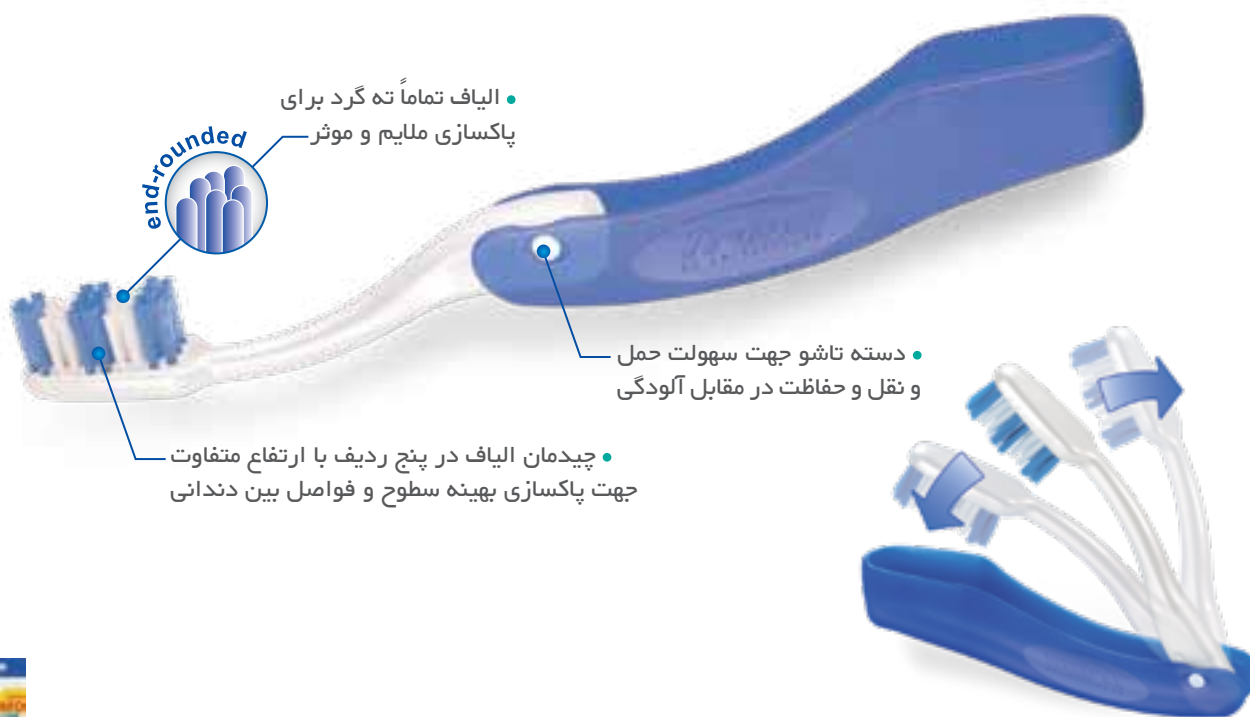

BAR code

7610196003971 TRISA Travel medium

7610196004015 TRISA Travel medium with one free toothpaste added

TRAVEL

مسواک مسافرتی

- مسواک تاشو مسافرتی با طراحی بی نظیر جهت دوری از آلودگی محیطی
- دارای الیاف کاملاً ته گرد جهت جلوگیری از آسیب به مینای دندان و بافت لثه
- چیدمان فیلامنت‌ها در ۵ ردیف با ارتفاع متفاوت جهت پاکسازی سطوح دندانی از پلاک میکروبی
- طراحی شده در اندازه بسیار کوچک، کم‌جا و سبک
- مجهز به خمیر دندان ۹ میل جهت استفاده راحت در سفر