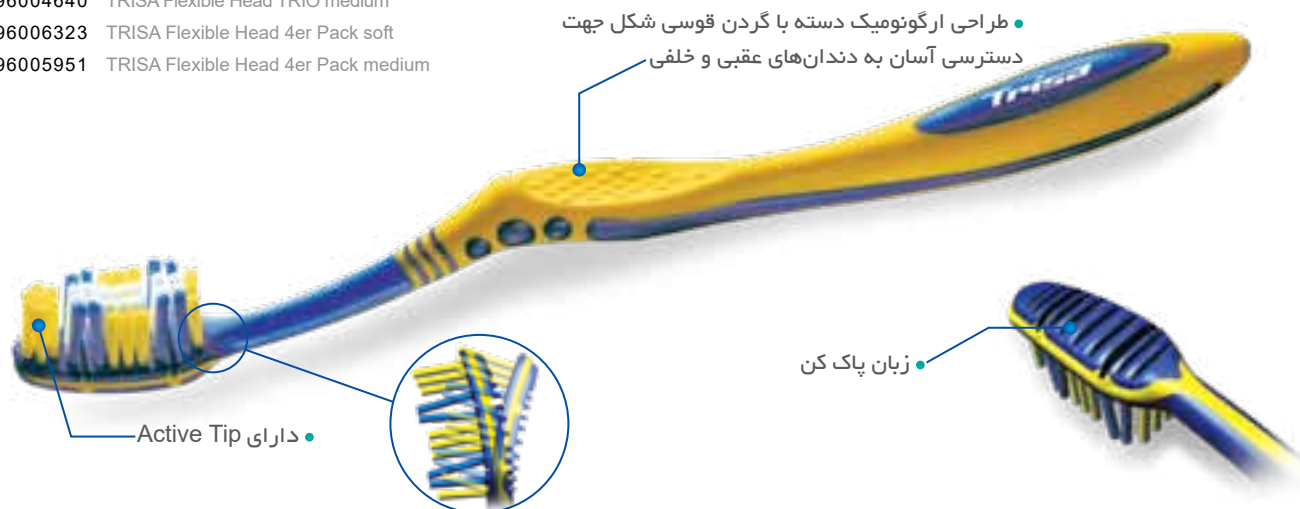

## مسواک اینترنتسیو کر

- ایجاد سفیدی و درخشندگی در دندان‌ها در اثر پاکسازی
- تدریجی پلاک میکروبی از روی سطح دندان‌ها با استفاده از الیاف ته‌گرد
- دارای Active Tip
- (یک ردیف الیاف بلند نوک‌بُرس مسواک جهت پاکسازی دندان‌های خلفی و عقبی)
- مجهز به الیاف زاویه‌دار با ارتفاع متفاوت جهت نفوذ به فواصل بین‌دندانی و پاکسازی بهینه آن
- دارای زبان پاک‌کن برای برداشت پلاک میکروبی از روی زبان
- دارای دسته ضد لغزش
- طراحی در دو نوع نرم و متوسط
- دارای محافظ در برخی محصولات

**Flexible Head<sup>3</sup>**

• داری بُرس انعطاف‌پذیر با دو لولا  
جهت کاهش فشار وارده بر دندان و لثه

**مسواک فلکسیبل هد**

- طراحی و ساخت بُرس انعطاف‌پذیر با ۲ عدد لولا جهت باز شدن هنگام مسواک زدن و کاهش فشار وارده بر دندان و لثه
- دارای Active Tip (یک ردیف الیاف بلند نوک بُرس مسواک جهت پاکسازی دندان‌های عقبی و خلفی)
- چیدمان منحصر به فرد الیاف به منظور امکان تمیزی بهینه دندان‌ها و فضای بین آن‌ها
- طراحی W شکل دسته مسواک مطابق با ارگونومی دست
- دارای زبان پاک کن برای از بین بردن باکتری‌های روی زبان و برطرف نمودن بوی بد دهان
- طراحی در سه نوع نرم و متوسط و سخت