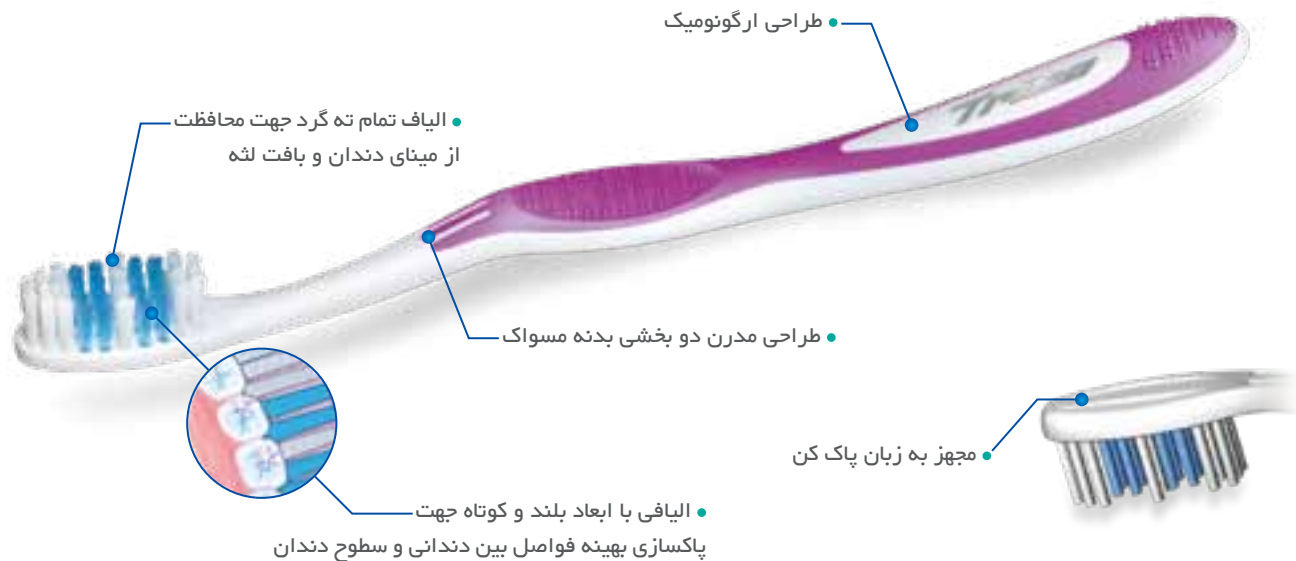

BAR code

7610196001564	TRISA Focus Pro Clean soft
7610196001557	TRISA Focus Pro Clean medium
7610196001526	TRISA Focus Pro Clean hard
7610196001595	TRISA Focus Pro Clean DUO soft
7610196001588	TRISA Focus Pro Clean DUO medium
7610196016759	TRISA Focus Pro Clean 4er Pack soft
7610196016780	TRISA Focus Pro Clean 4er Pack medium

FOCUS

PRO CLEAN

مسواک فوکوس

- دارای الیاف بلند و کوتاه جهت پاکسازی بهینه سطوح و فواصل بین دندانی
- استفاده از مواد ضد لغزش در تولید دسته مسواک
- طراحی در دو نوع نرم و متوسط