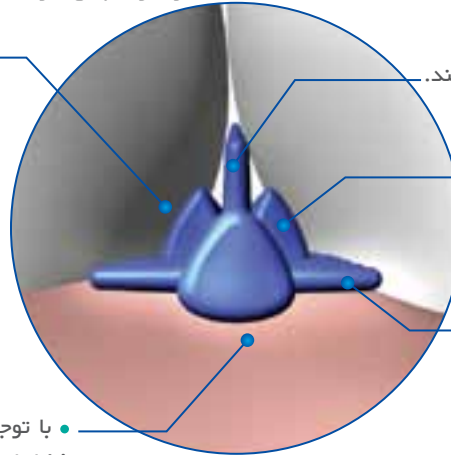

• با توجه به طراحی نامناسب این مسواک توسط رقبا، موجب آسیب به لثه می‌گردد.

• با توجه به اینکه فیلامنت‌ها به آرامی و نرمی بین فضاهای بین دندانی حرکت می‌کنند، لثه‌ها را به آرامی ماساژ می‌دهند.

• فیلامنت‌های عمودی فضاهای مجاور را تمیز می‌کنند.

• صفحه‌های منحصر به فرد، نرم و براق کننده، به حذف کامل باقیمانده مواد غذایی و تغییر رنگ حاصل از آن کمک می‌کند.

• فیلامنت‌های افقی طول خط لثه را پاک کرده و از التهاب لثه جلوگیری می‌کند.