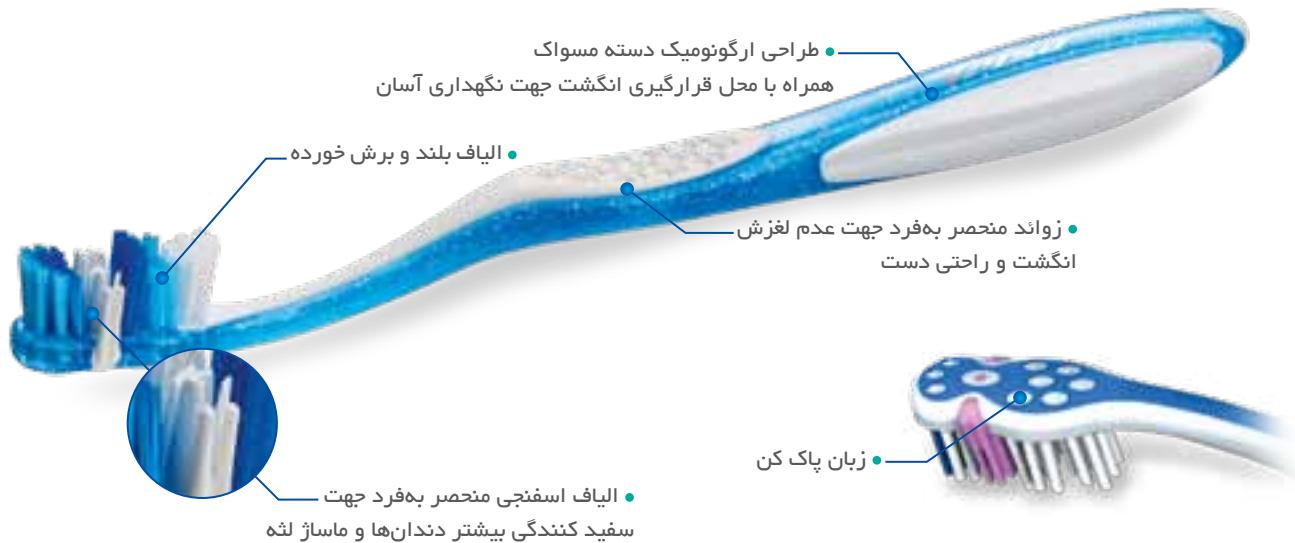

### کلید معمولی/حساس

یکی از امکانات بی نظیر برخی مسواک‌های برقی تریزا، دو حالت بودن برای لثه و دندان‌های معمولی و حساس است. با تنظیم این کلید، امکان استفاده برای افراد دارای لثه و دندان‌های معمولی و حساس در یک زمان امکان‌پذیر خواهد بود.

Whitening  
CRYSTALS

Perfect  
**WHITE**

• طراحی ارگونومیک دسته مسواک  
همراه با محل قرارگیری انگشت جهت نگهداری آسان

• الیاف بلند و برش خورده

• زوائد منحصر به فرد جهت عدم لغزش  
انگشت و راحتی دست

• الیاف اسفنجی منحصر به فرد جهت  
سفید کنندگی بیشتر دندانها و ماساژ لثه