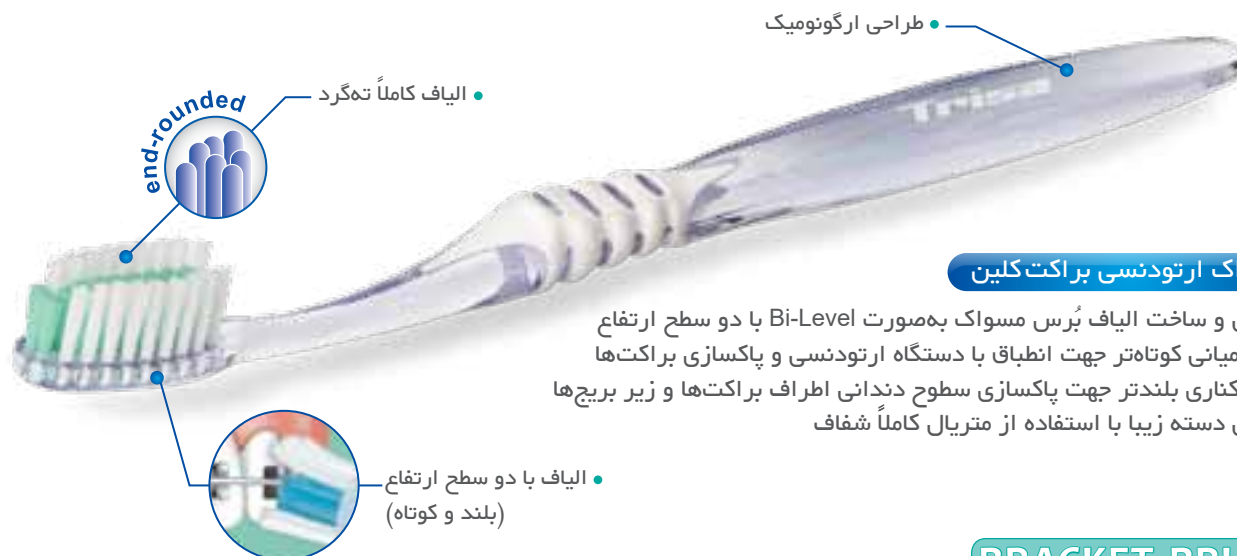

## BRACKET-CLEAN

• طراحی ارگونومیک

end-rounded

• الیاف کاملاً ته‌گرد