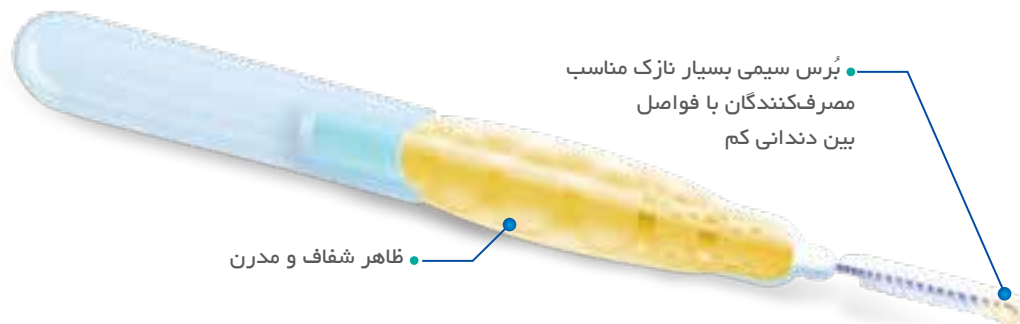

## INTERDENTAL BRUSH

- مسواک‌های بین دندانی تریزا به صورت تخصصی برای پاکسازی فواصل بین دندانی، اطراف روکش و پروتزهای دندانی، اطراف براکت‌ها و زیر بریج‌ها در دندان‌های ارتودنسی شده و اطراف دندان‌های ایمپلنت شده طراحی و ساخته شده است.
  - مسواک‌های بین دندانی تریزا در چندین سایز متفاوت به صورت دسته کوتاه با دو نوع برس استوانه‌ای و مخروطی شکل در بازار موجود است.
- توجه:** پس از انتخاب نوع مناسب مسواک بین دندانی (بسته به فاصله بین دندان‌ها) از مسواک بین دندانی حداقل روزی یک بار و ترجیحاً بعد از وعده اصلی غذایی استفاده کنید.

### مسواک بین دندانی

- پاکسازی فضای بین دندانی از پلاک میکروبی در فواصل بین دندانی متفاوت
- قابلیت انعطاف پذیری بسیار بالا در برس و بدنه جهت نفوذ بهتر به فضای بین دندانی
- دارای درپوش بهداشتی
- دارای ابعاد کوچک و قابل حمل
- طراحی ارگونومیک

**NEW**

**INTERDENTAL BRUSH**

- ISO 0 (0,6 mm) ●
- ISO 1 (0,8 mm) ●
- ISO 2 (0,9 mm) ●
- ISO 3 (1,1 mm) ●
- ISO 4 (1,3 mm) ●

• بُرس سیمی بسیار نازک مناسب  
مصرفکنندگان با فواصل  
بین دندانی کم

• ظاهر شفاف و مدرن